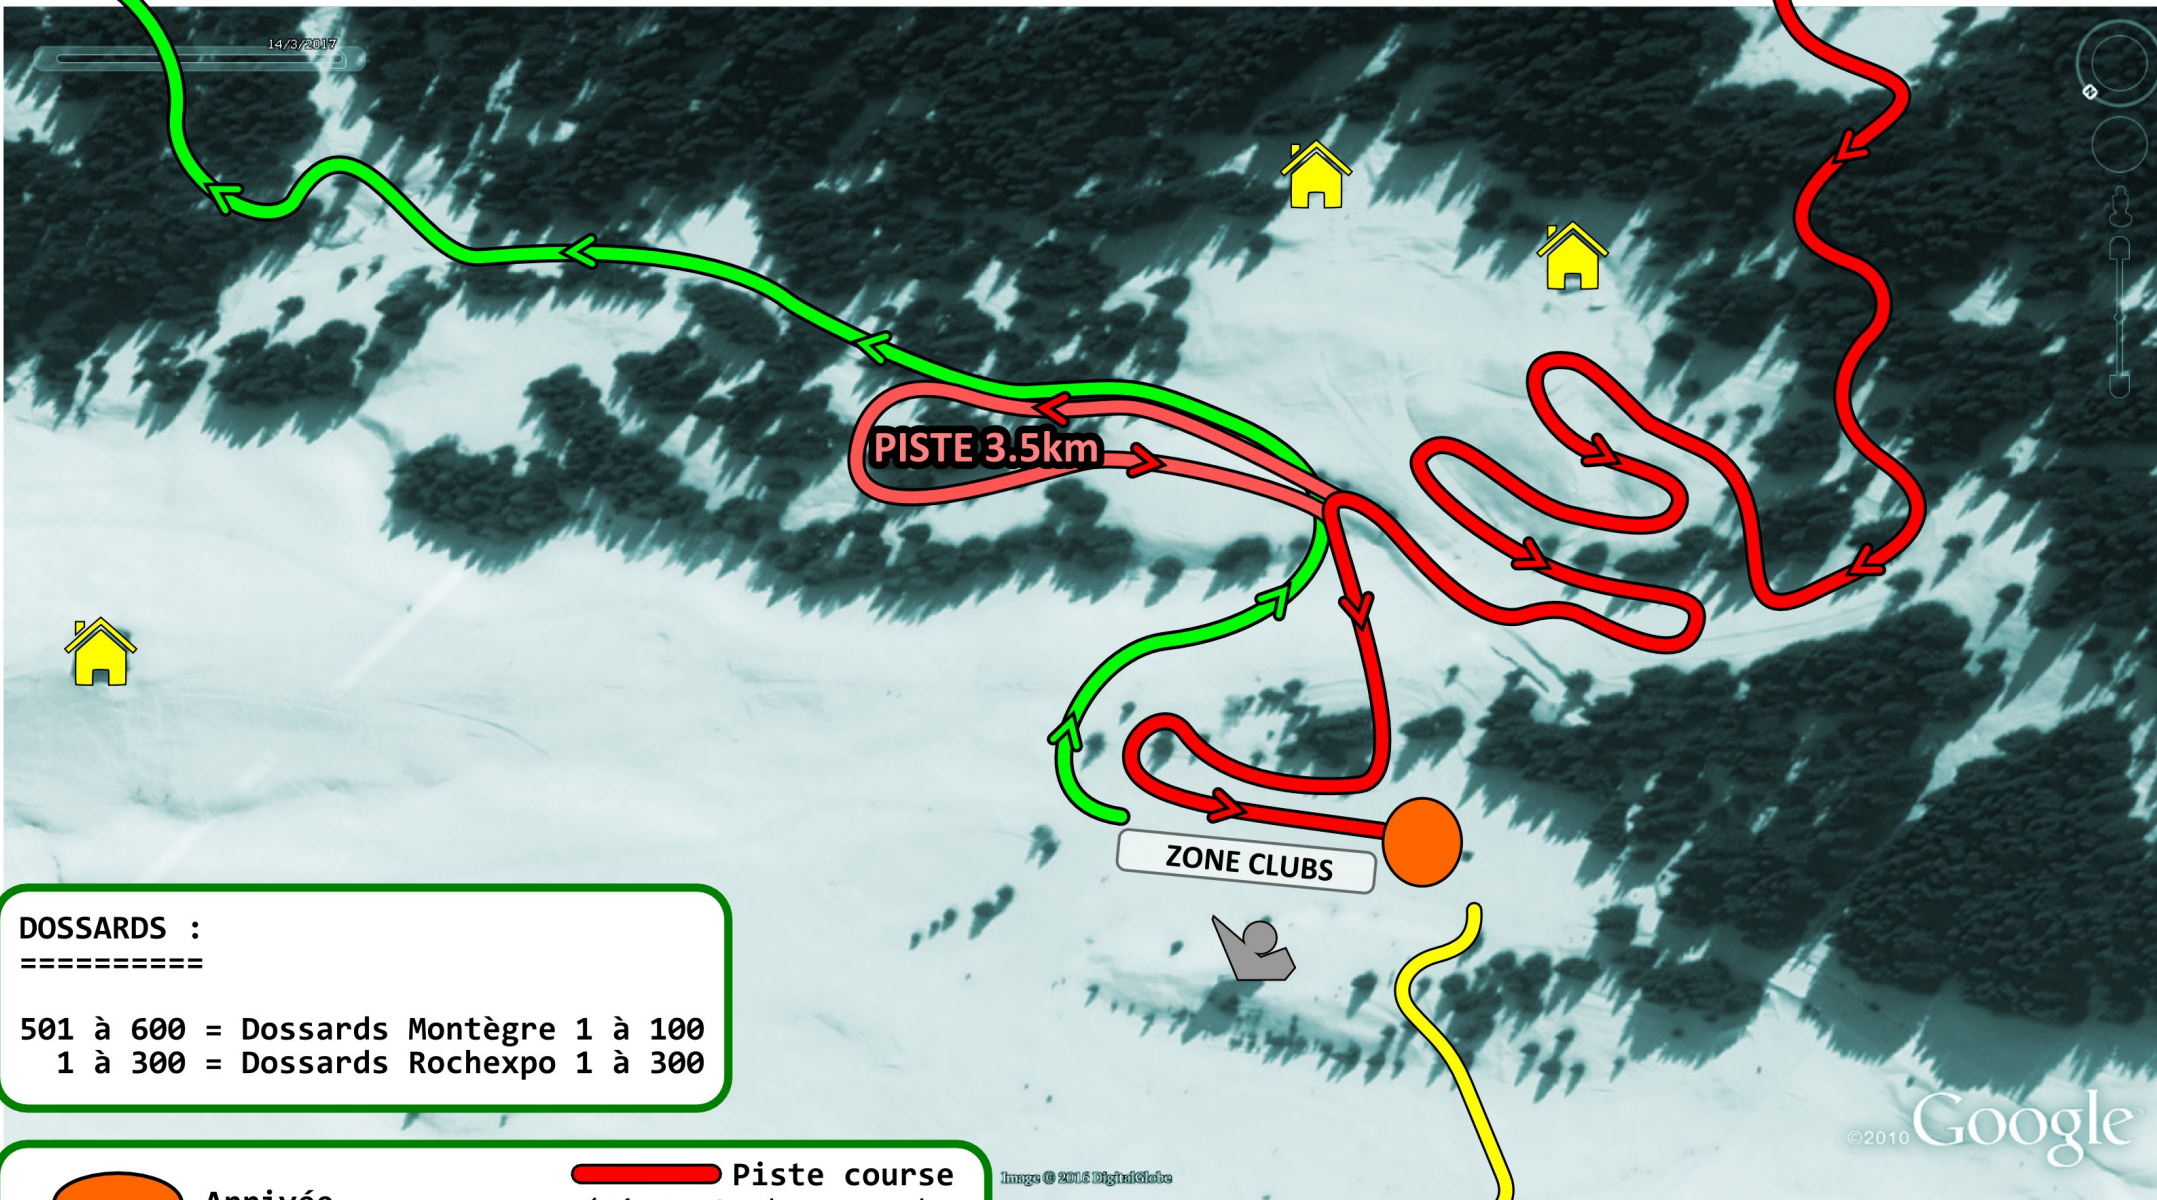

DERBY DES MOUILLES 2019

14/3/2017

DOSSARDS :

501 à 600 = Dossards Montègre 1 à 100
1 à 300 = Dossards Rochexpo 1 à 300

 Arrivée

 Piste course
(Piste 3.5km pour Les
U20-SEN Hommes)

 Accès au stade

 Accès départ

Image © 2016 DigitalGlobe

©2010 Google