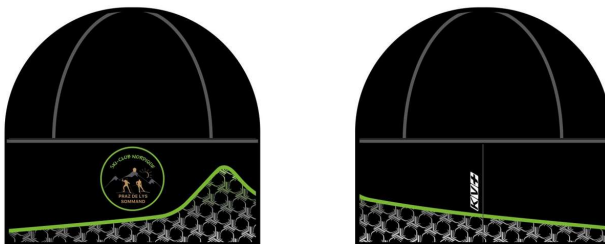

Articles complémentaires

Veste sans Manches
Adulte 107€ | Enfant 95€

Doudoune
Adulte 155€ | Enfant 145€

Bonnet – 20€

Bandeau – 13€

Guide des tailles

		XS	S	M	L	XL	XXL	3XL
Man	HEIGHT		165-170	170-175	175-180	180-185	185-190	190-195
	CHEST		89-94	94-99	99-104	105-109	109-114	114-119
	WAIST		70-75	75-80	80-85	85-90	90-95	95-100
Woman	HEIGHT	155-160	160-165	165-170	170-175	175-180		
	CHEST	75-80	80-90	90-95	95-100	100-105		
	WAIST	65-70	70-75	75-80	80-85	85-90		
Unisex	HEIGHT	160-165	165-170	170-175	175-180	180-185	185-190	190-195
	CHEST	78-85	85-92	92-99	99-104	105-109	109-114	114-119
	WAIST	65-70	70-75	75-80	80-85	85-90	90-95	95-100
Kid			J130	J140	J150			
	HEIGHT		125-134	135-144	145-154			
	CHEST		67-71	72-76	77-81			
	WAIST		55-59	60-64	65-69			