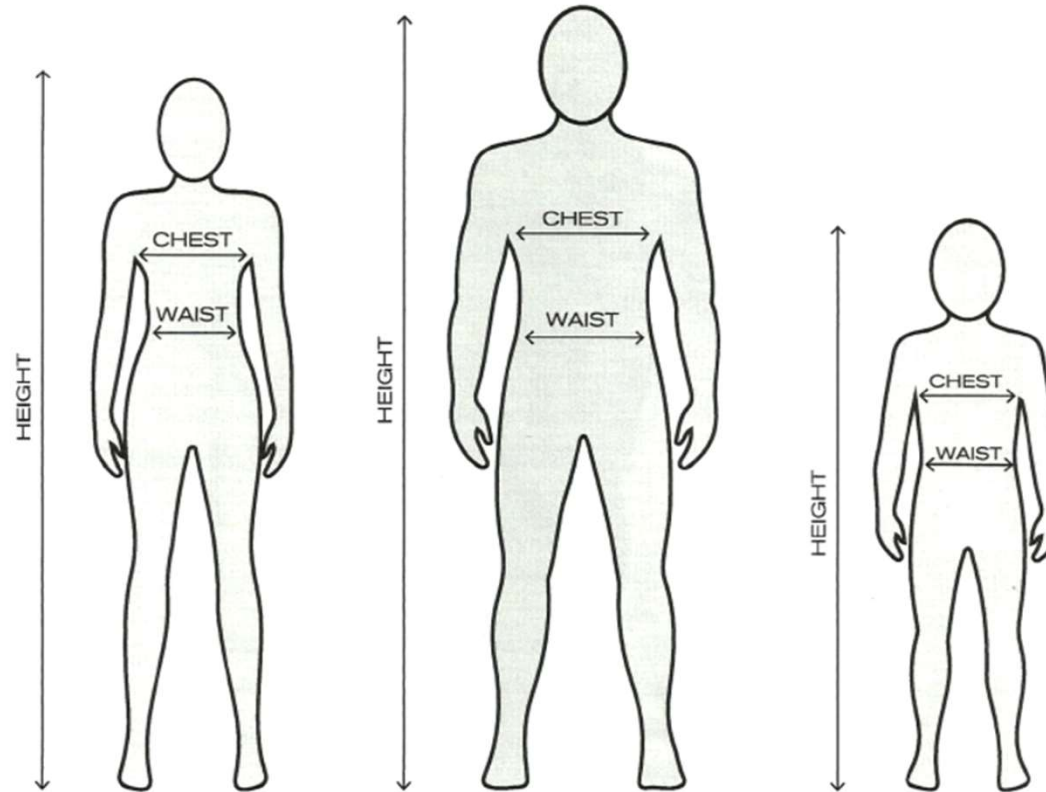

Articles complémentaires

Veste sans Manches
Adulte 107€ | Enfant 95€

Doudoune
Adulte 155€ | Enfant 145€

Bonnet – 20€

Bandeau – 13€

Guide des tailles

		XS	S	M	L	XL	XXL	3XL
Man	HEIGHT		165-170	170-175	175-180	180-185	185-190	190-195
	CHEST		89-94	94-99	99-104	105-109	109-114	114-119
	WAIST		70-75	75-80	80-85	85-90	90-95	95-100
Woman	HEIGHT	155-160	160-165	165-170	170-175	175-180		
	CHEST	75-80	80-90	90-95	95-100	100-105		
	WAIST	65-70	70-75	75-80	80-85	85-90		
Unisex	HEIGHT	160-165	165-170	170-175	175-180	180-185	185-190	190-195
	CHEST	78-85	85-92	92-99	99-104	105-109	109-114	114-119
	WAIST	65-70	70-75	75-80	80-85	85-90	90-95	95-100
Kid			J130	J140	J150			
	HEIGHT		125-134	135-144	145-154			
	CHEST		67-71	72-76	77-81			
	WAIST		55-59	60-64	65-69			